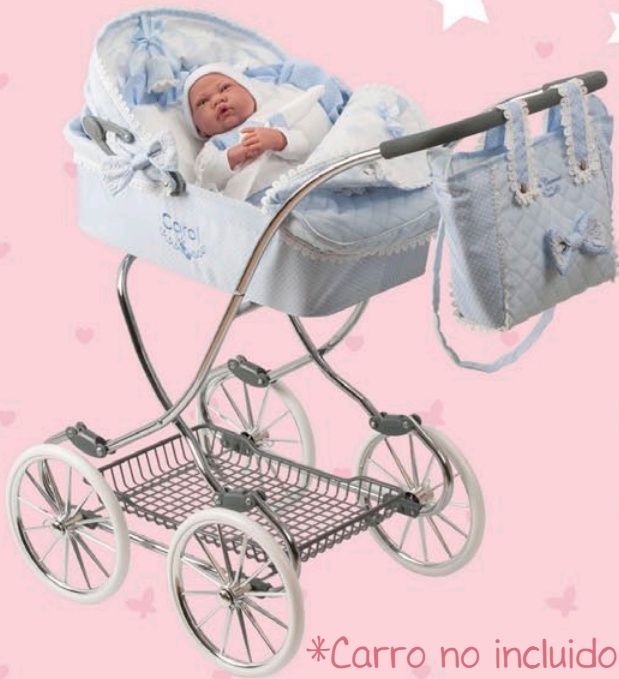

Luna Cojín Lana

Ref. 3380

40 cm.

\*Carro no incluido

Bebé con tacto especial • Special soft touch baby

\*Carro no incluido

Nacido Cojín Azul

Ref. 3381 