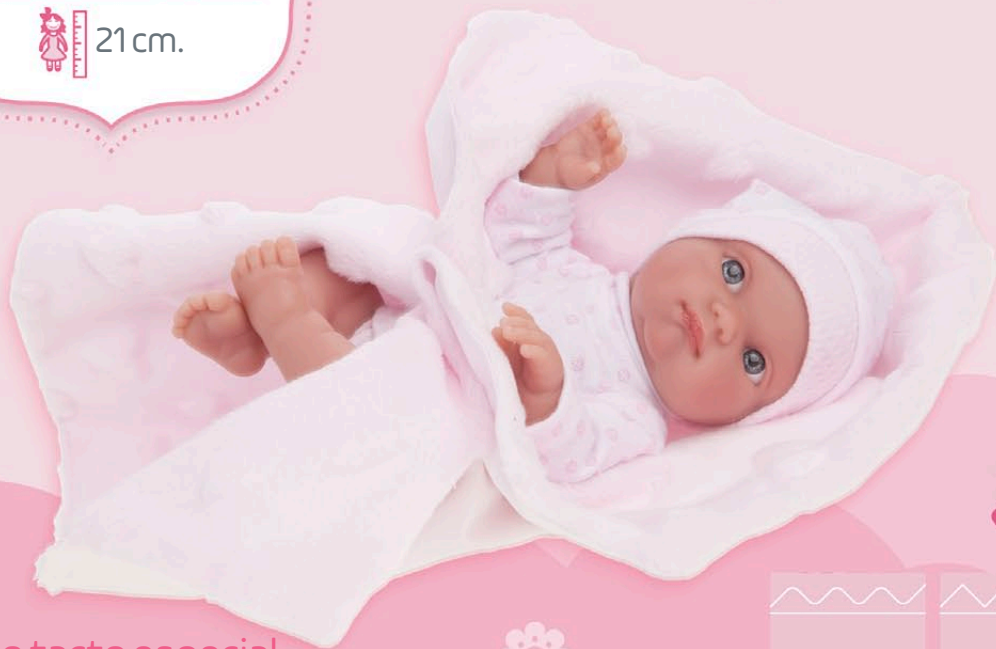

 40 cm. 

Bebé con tacto especial
Special soft touch baby

Bebés 21 cm.

Mufly Cojín
Ref. 3903 
 21cm.

Mufly Manta

Ref. 3905 

 21 cm.

 **Bebé con tacto especial**
Special soft touch baby