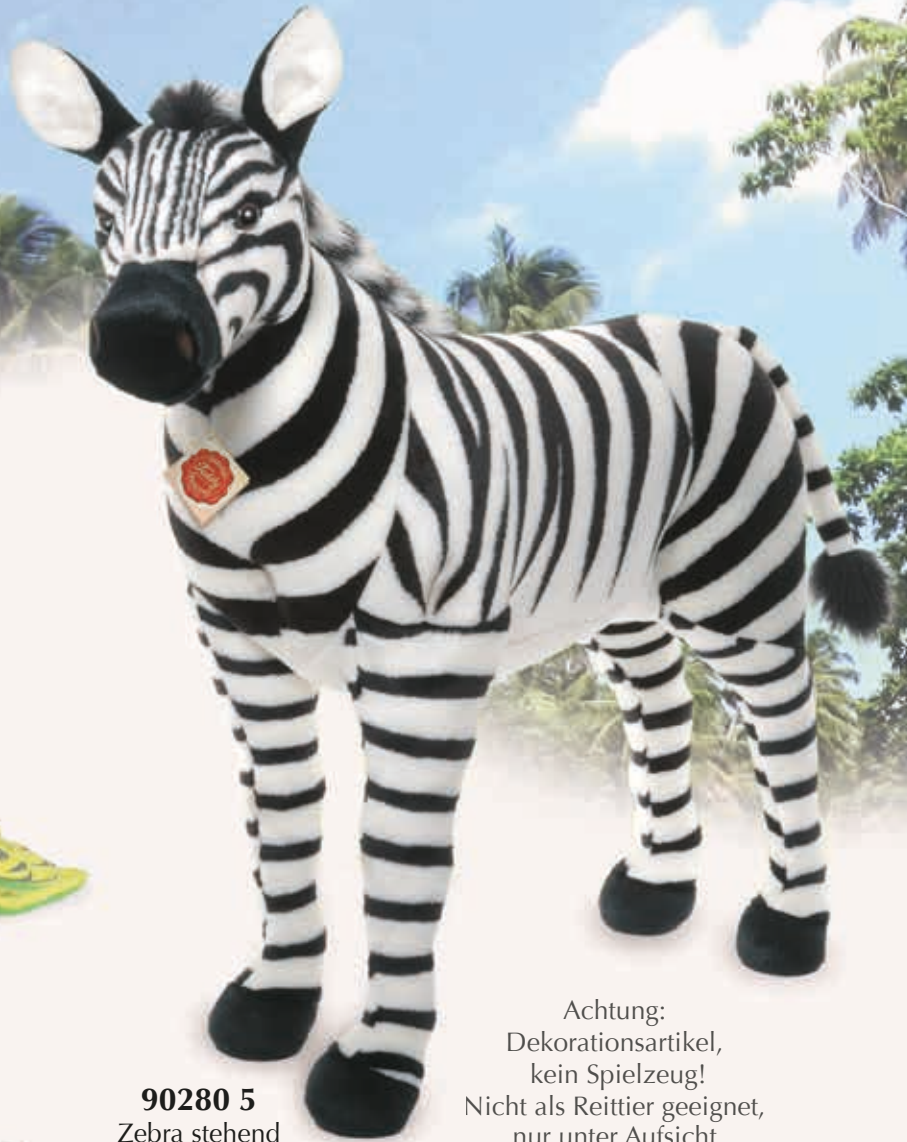

90459 5
Ozelot liegend
28 cm

90465 6
Gepard, 26 cm

90458 8
Löwin weiß
28 cm

90456 4
Panther, 32 cm

94109 5
Nymphensittich
17 cm

neu

94113 2
Wellensittich, 2-farbig sortiert
VE = 4 Stück, 13 cm

90280 5
Zebra stehend
80 cm

Achtung:
Dekorationsartikel,
kein Spielzeug!
Nicht als Reittier geeignet,
nur unter Aufsicht
von Erwachsenen
aufstellen.

90285 0
Zebra liegend
85 cm

92922 2
Äffchen sitzend
22 cm

92945 1
Berggorilla, 45 cm