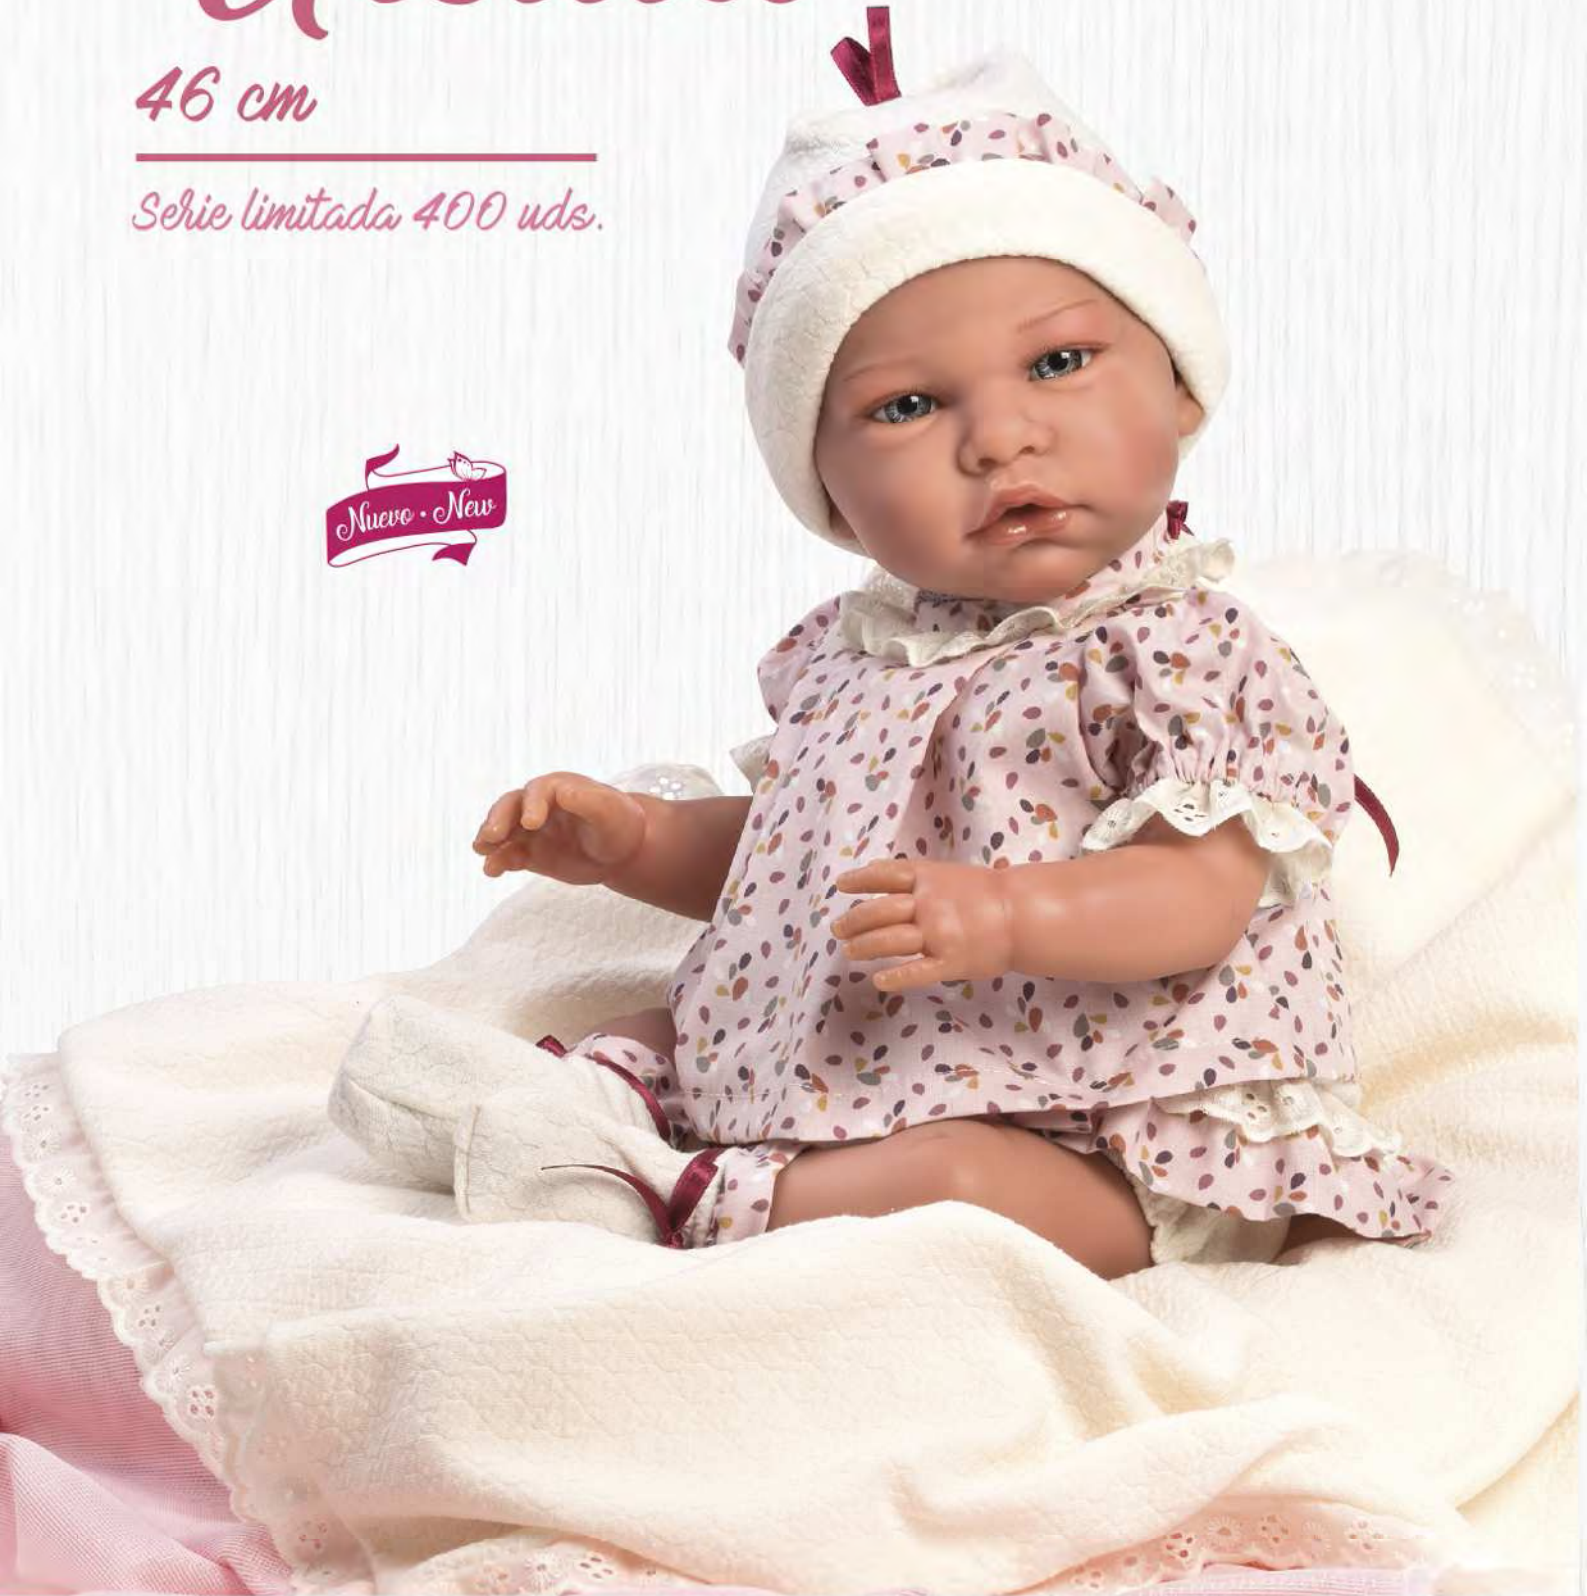

Úrsula

46 cm

Serie limitada 400 uds.

Nuevo · New

0475420