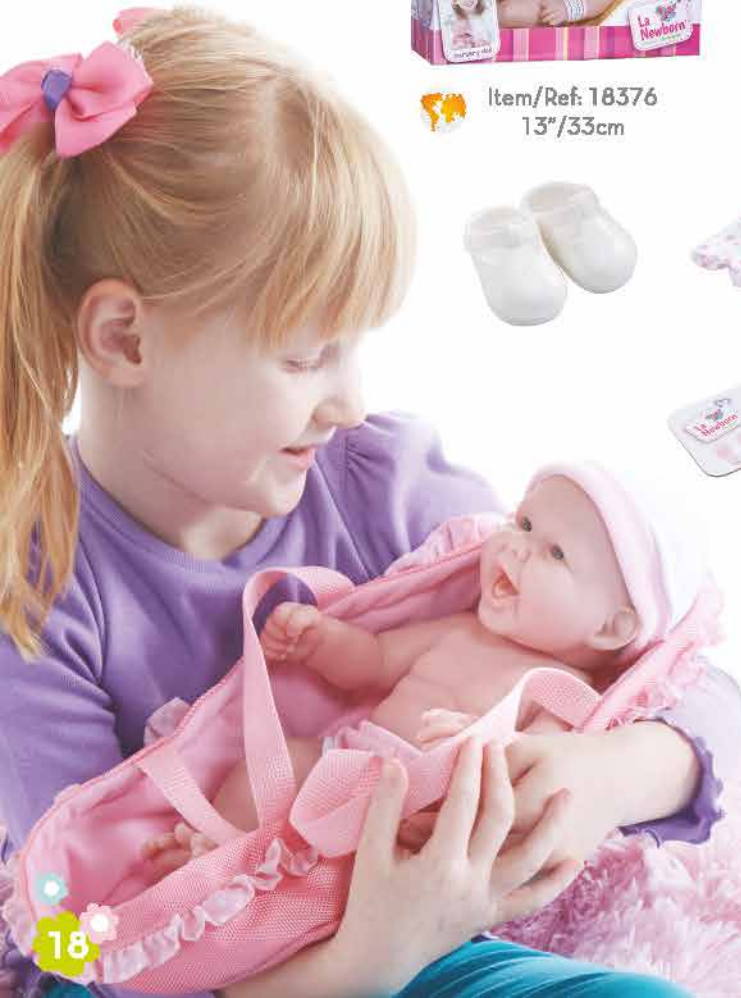

All Vinyl/Cuerpo de Goma