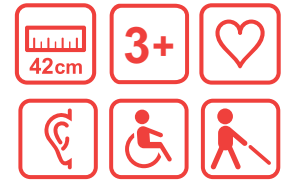

ABRIL 2017

SA	DO	LU	MA	MI	JU	VI	SA	DO	LU	MA	MI	JU	VI	SA	DO	LU	MA	MI	JU	VI	SA	DO							
1	2	3	4	5	6	7	8	9	10	11	12	13	14	15	16	17	18	19	20	21	22	23	24	25	26	27	28	29	30