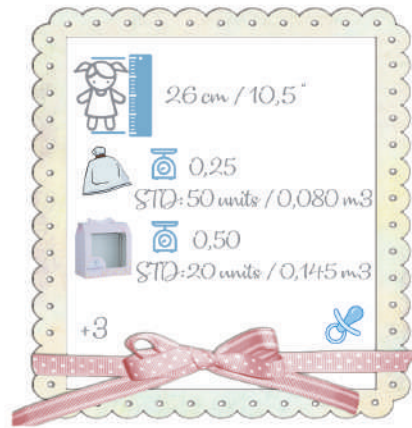

Cuerpo de vinil.
Vinyl body.