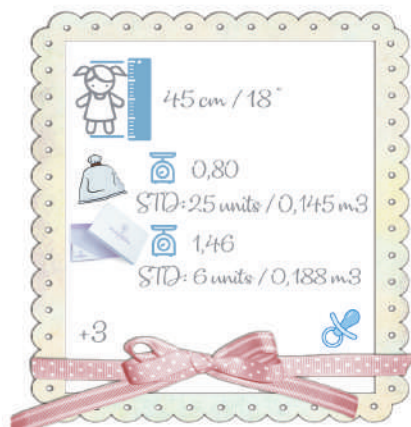

Ane Baby

Ref. 1660
84935606216609

Ref. 1662
84935606216623

Cuerpo de vinil. Apto para el baño
Vinyl body. Suitable for bathing